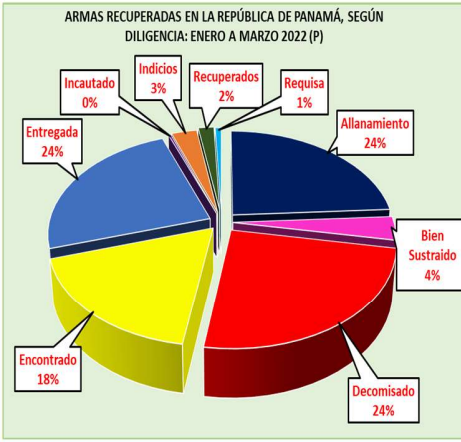

Análisis Descriptivo

De acuerdo a los datos estadísticos proporcionados por los estamentos de Seguridad Pública (POLICÍA NACIONAL, SENAFRONT, SENAN) se han recuperado hasta el mes de marzo del 2022, un total de 722 armas a nivel nacional, de las cuales mediante operativos de la Policía Nacional se recuperaron 685 armas, por medio de diligencias de SENAFRONT un total de 32 armas y el SENAN registro 5 armas recuperadas; la mayor incidencia de tipo de armas recuperadas es: La pistola con 280, seguido del revólver con 155, pistola de aire (pellet) con 95 y escopetas se recuperaron 61. En cuanto a las provincias con mayor recuperación tenemos: La provincia de Panamá con 416 armas, seguido de Colón con 88 armas y Panamá Oeste con 72 armas recuperadas. En cuanto al tipo de diligencia realizada para la recuperación de estas armas tenemos: Entregadas 24% de las armas recuperadas, decomisos 24% allanamientos 24% y el resto un total de 28% como resultado de otras diligencias.

Se han recaudado hasta este mes un total de 24,004 municiones.

ARMAS RECUPERADAS EN LA REPÚBLICA DE PANAMÁ, SEGÚN TIPO DE ARMA: ENERO - MARZO 2022 (P)

Tipo de Arma	Total	Enero	Febrero	Marzo
TOTAL...	722	224	296	202
Escopeta	61	13	30	18
Fusil	12	0	5	7
Juguete	7	0	0	7
Mini Uzi	2	1	0	1
Otra Arma de Fuego	11	6	4	1
Pellet	95	28	36	31
Pistola	280	91	98	91
Revolver	155	68	52	35
Rifle	49	15	26	8
SubAmetralladora	3	0	2	1
Desconocido	47	2	43	2