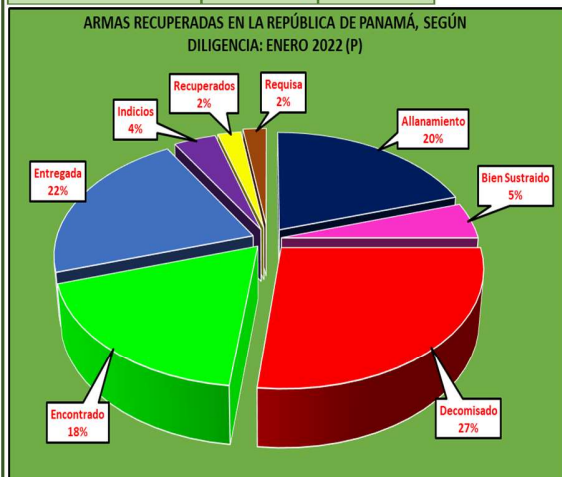

ARMAS RECUPERADAS EN LA REPÚBLICA DE PANAMÁ, SEGÚN PROVINCIA: ENERO DEL 2022

PROVINCIAS	Total	Enero
TOTAL ...	224	224
Bocas del Toro	5	5
Coclé	7	7
Colón	37	37
Chiriquí	12	12
Darien	2	2
Herrera	4	4
Los Santos	1	1
Panamá	121	121
Veraguas	4	4
Panamá Oeste	27	27
Emberá Wounaan	1	1
Guna Yala	1	1
Ngäbe Buglé	0	0
Sin Definir	2	2