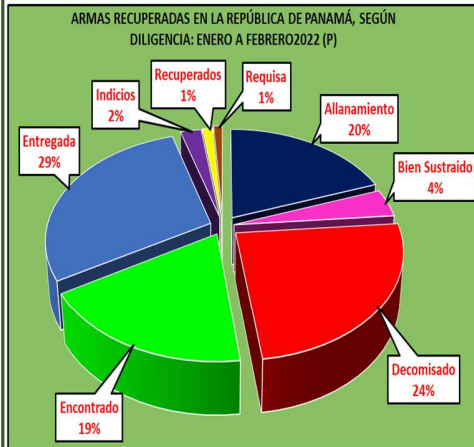

Análisis Descriptivo

De acuerdo a los datos estadísticos proporcionados por los estamentos de Seguridad Pública (POLICÍA NACIONAL, SENAFRONT, SENAN) se han recuperado hasta el mes de febrero del 2022, un total de 512 armas a nivel nacional, de las cuales mediante operativos de la Policía Nacional se recuperaron 486 armas, por medio de diligencias de SENAFRONT un total de 22 armas y el SENAN registro 4 armas recuperadas; la mayor incidencia de tipo de armas recuperadas es: La pistola con 184, seguido del revólver con 118, pistola de aire (pellet) con 64 y escopetas se recuperaron 42. En cuanto a las provincias con mayor recuperación tenemos: La provincia de Panamá con 300 armas, seguido de Colón con 61 armas y Panamá Oeste con 52 armas recuperadas. En cuanto al tipo de diligencia realizada para la recuperación de estas armas tenemos: Entregadas 29% de las armas recuperadas, decomisos 24% allanamientos 20% y el resto un total de 27% como resultado de otras diligencias.

Se han recaudado hasta este mes un total de 11,247 municiones.

ARMAS RECUPERADAS EN LA REPÚBLICA DE PANAMÁ, SEGÚN TIPO DE ARMA: ENERO - FEBRERO 2022 (P)

Tipo de Arma	Total	Enero	Febrero
TOTAL...	512	224	288
Pistola	184	91	93
Revólver	118	68	50
Juguete	0	0	0
Mini Uzi	1	1	0
Niple	0	0	0
Ametralladora	0	0	0
Pellet	64	28	36
Escopeta	42	13	29
Rifle	41	15	26
Fusil	5	0	5
SubAmetralladora	2	0	2
Otras Armas	10	6	4
Desconocido	45	2	43