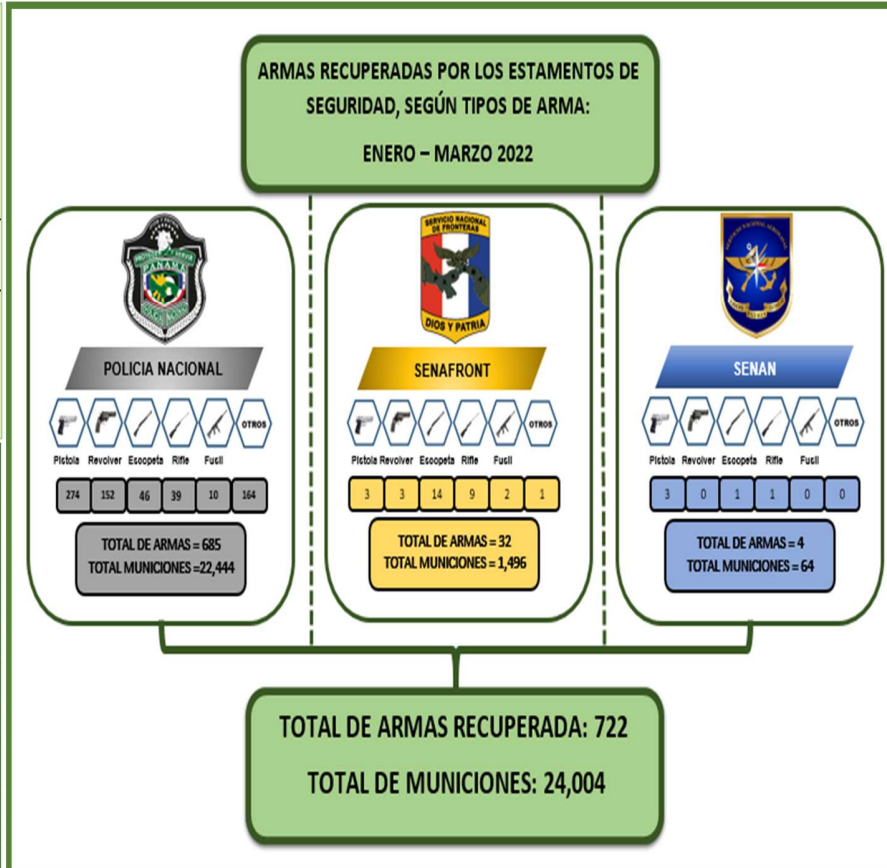

TOTAL DE ARMAS RECUPERADA: 722
TOTAL DE MUNICIONES: 24,004