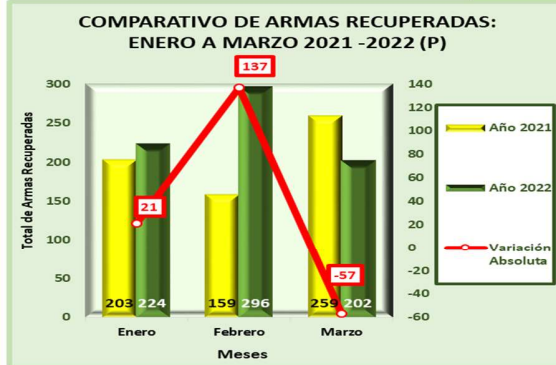

ARMAS RECUPERADAS EN LA REPÚBLICA DE PANAMÁ, SEGÚN PROVINCIA: ENERO A MARZO DEL 2022

PROVINCIAS	Total	Enero	Febrero	Marzo
TOTAL ...	722	224	296	202
Bocas del Toro	10	5	0	5
Coclé	18	7	5	6
Colón	88	37	24	27
Chiriquí	41	12	15	14
Darien	24	2	16	6
Herrera	9	4	3	2
Los Santos	16	1	10	5
Panamá	416	121	187	108
Veraguas	14	4	6	4
Panamá Oeste	72	27	25	20
Emberá Wounaan	5	1	1	3
Guna Yala	1	1	0	0
Ngábe Buglé	1	0	0	1
Sin Definir	7	2	4	1