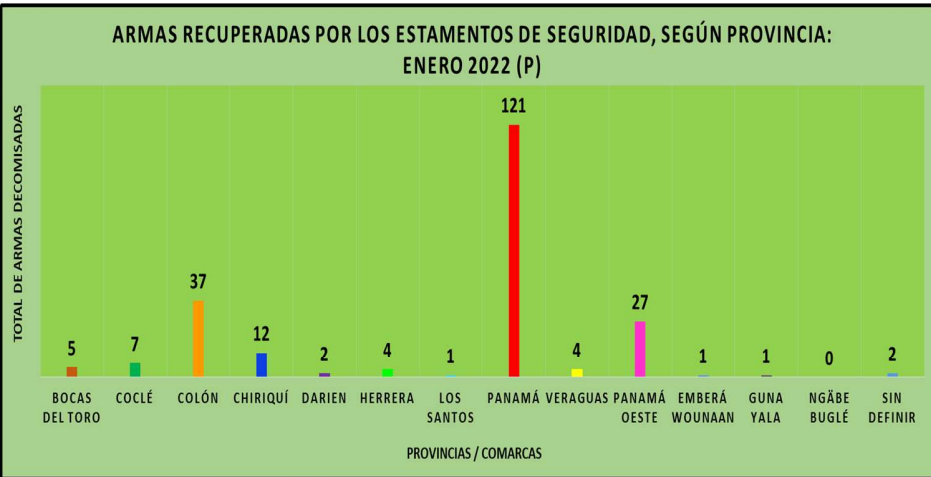

Análisis Descriptivo

De acuerdo a los datos estadísticos proporcionados por los estamentos de Seguridad Pública (POLICÍA NACIONAL, SENAFRONT, SENAN) se han recuperado hasta el mes de enero del 2022, un total de 224 armas a nivel nacional, de las cuales mediante operativos de la Policía Nacional se recuperaron 217 armas, por medio de diligencias de SENAFRONT un total de 4 armas y el SENAN registro 3 armas recuperadas; la mayor incidencia de tipo de armas recuperadas es: La pistola con 91, seguido del revólver con 68, pistola de aire (pellet) con 28 y rifle se recuperaron 16. En cuanto a las provincias con mayor recuperación tenemos: Provincia de Panamá con 121 armas, seguido de Colón con 37 armas y Panamá Oeste con 27 armas recuperadas. En cuanto al tipo de diligencia realizada para la recuperación de estas armas tenemos: Decomisadas 27% de las armas recuperadas, entregadas a promedio de 22%, allanamientos un total de 20% y el resto un porcentaje de 31%, resultado de otras diligencias.

ARMAS RECUPERADAS POR LOS ESTAMENTOS DE SEGURIDAD, SEGÚN TIPOS DE ARMA: ENERO 2022

TOTAL DE ARMAS RECUPERADA: 224
TOTAL DE MUNICIONES: 1,833

ARMAS RECUPERADAS EN LA REPÚBLICA DE PANAMÁ, SEGÚN PROVINCIA: ENERO DEL 2022

PROVINCIAS	Total	Enero
TOTAL ...	224	224
Bocas del Toro	5	5
Coclé	7	7
Colón	37	37
Chiriquí	12	12
Darien	2	2
Herrera	4	4
Los Santos	1	1
Panamá	121	121
Veraguas	4	4
Panamá Oeste	27	27
Emberá Wounaan	1	1
Guna Yala	1	1
Ngäbe Buglé	0	0
Sin Definir	2	2