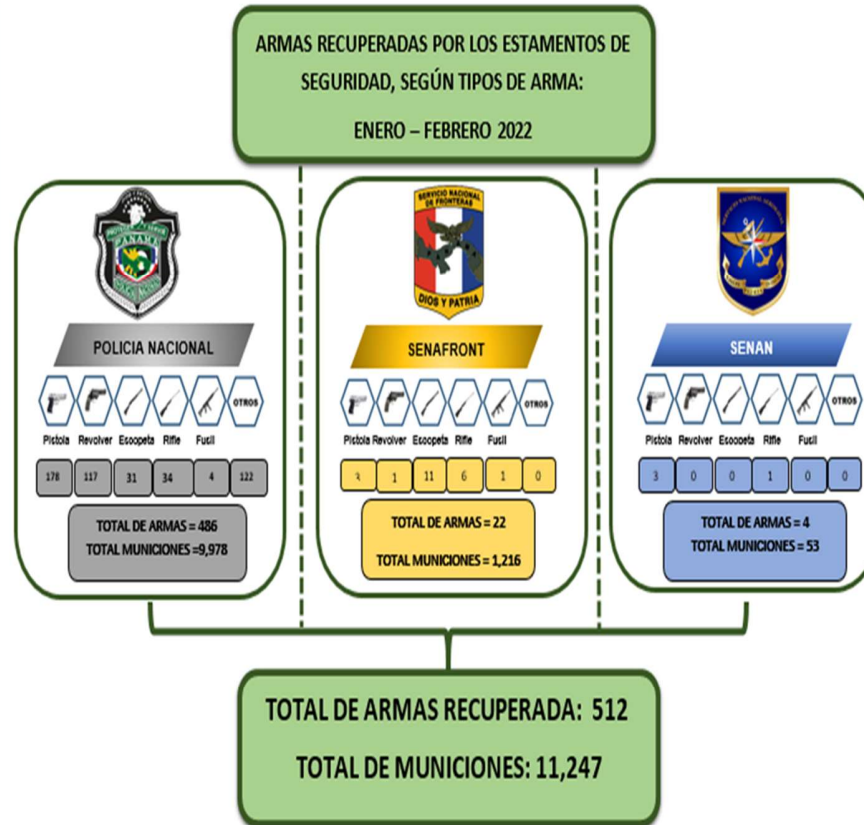

ARMAS RECUPERADAS EN LA REPÚBLICA DE PANAMÁ, SEGÚN PROVINCIA: ENERO A FEBRERO DEL 2022

TOTAL DE ARMAS RECUPERADA: 512
TOTAL DE MUNICIONES: 11,247