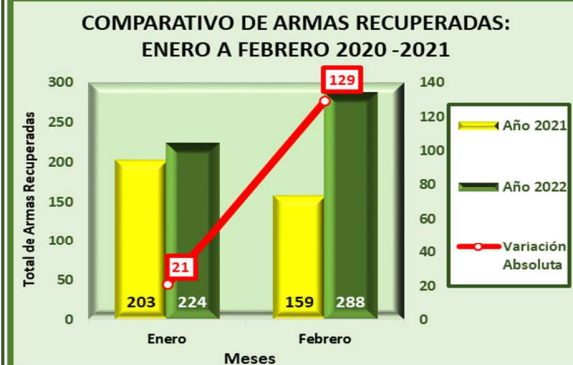

PROVINCIAS	Total	Enero	Febrero
TOTAL ...	512	224	288
Bocas del Toro	5	5	0
Coclé	12	7	5
Colón	61	37	24
Chiriquí	27	12	15
Darien	18	2	16
Herrera	7	4	3
Los Santos	11	1	10
Panamá	300	121	179
Veraguas	10	4	6
Panamá Oeste	52	27	25
Emberá Wounaan	2	1	1
Guna Yala	1	1	0
Ngábe Buglé	0	0	0
Sin Definir	6	2	4