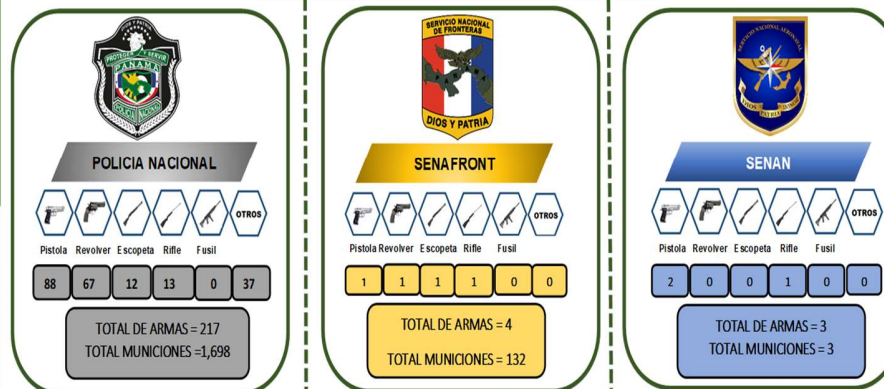

ARMAS RECUPERADAS POR LOS ESTAMENTOS DE SEGURIDAD, SEGÚN TIPOS DE ARMA: ENERO 2022

TOTAL DE ARMAS RECUPERADA: 224
TOTAL DE MUNICIONES: 1,833